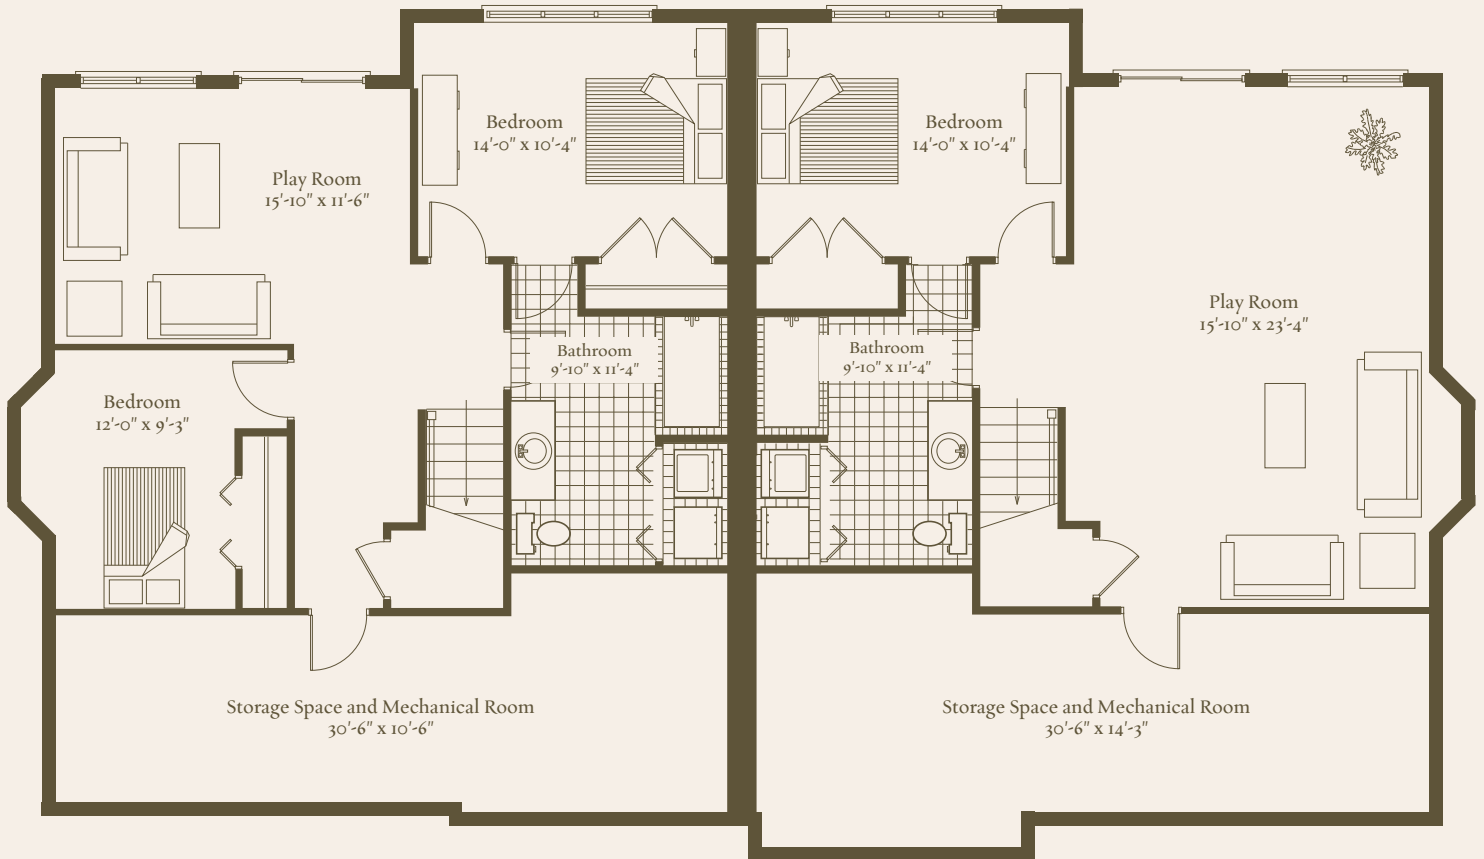

## LE RUISSEAU

Main level

1170 sq. ft

Garden level (optional)

1170 sq. ft

2340 sq. ft

### MAIN LEVEL

LE RUISSEAU

GARDEN LEVEL (OPTIONAL)

1170 sq.ft

1170 sq.ft