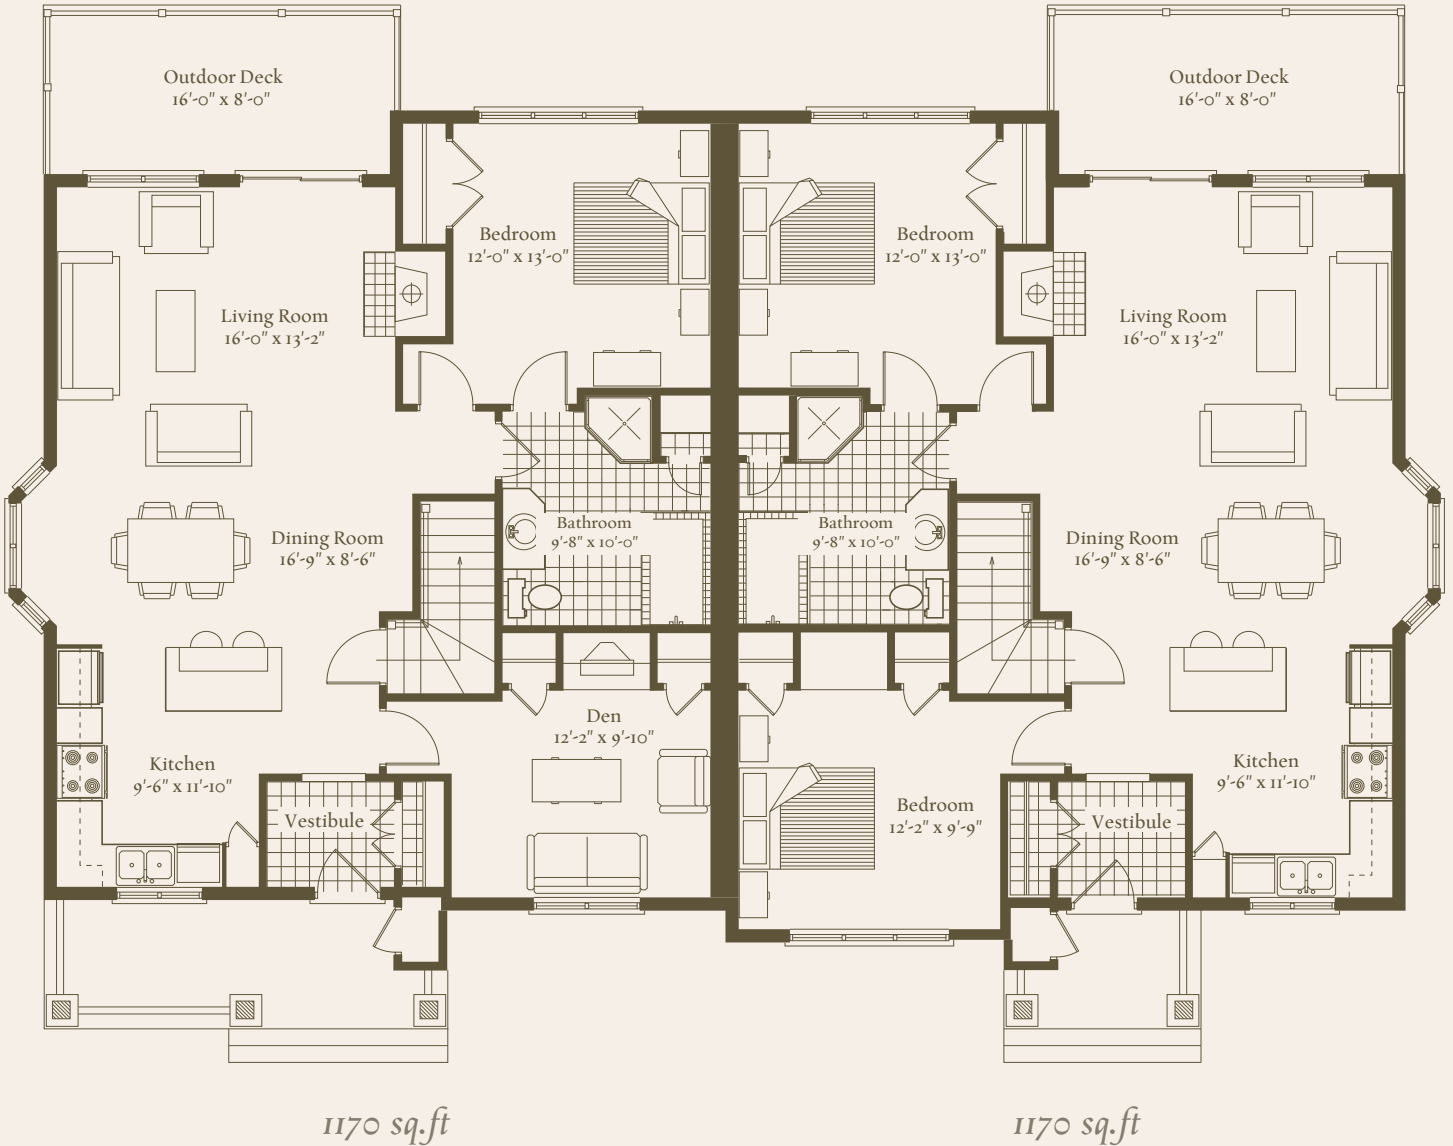

## LE RUISSEAU

Main level

1170 sq. ft

Garden level (optional)

1170 sq. ft

2340 sq. ft

### MAIN LEVEL

LE RUISSEAU

GARDEN LEVEL (OPTIONAL)

1170 sq.ft

1170 sq.ft