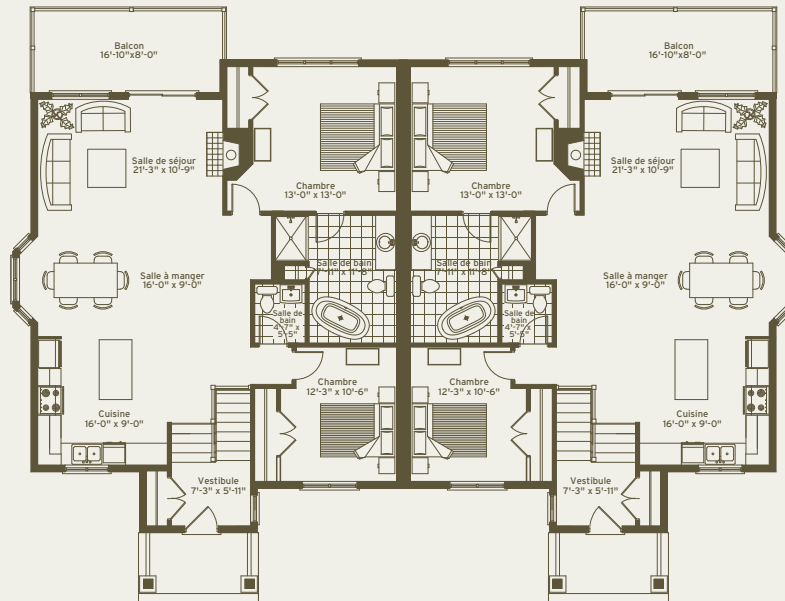

Modèle LE MERISIER

Rez-de-chaussée
Niveau jardin

1240 pi.ca.

1240 pi.ca.

Les spécifications et les dimensions sont sujettes à changement sans préavis. La superficie réelle peut varier de la superficie indiquée. Vendu non-meublé. *Incluant garage.

2480 pi.ca.

Rez-de-chaussée

1240 pi.ca.

1240 pi.ca.

Niveau jardin

1240 pi.ca.*

1240 pi.ca.*