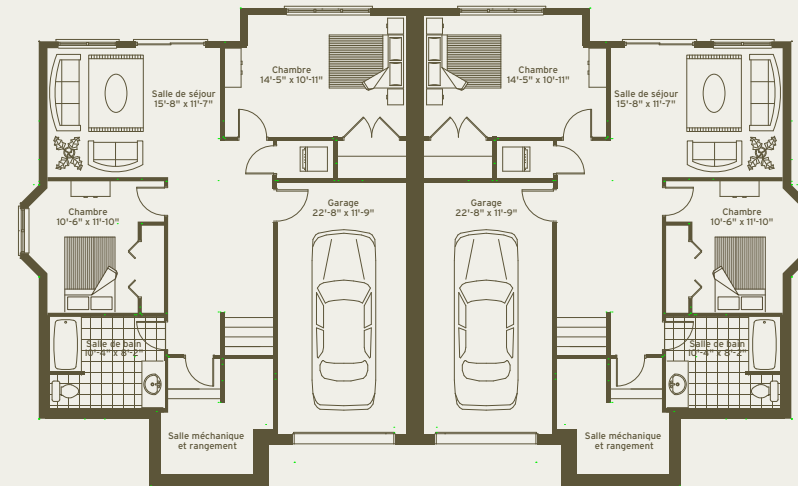

Modèle LE MERISIER

Rez-de-chaussée
Niveau jardin

1240 pi.ca.

1240 pi.ca.

Les spécifications et les dimensions sont sujettes à changement sans préavis. La superficie réelle peut varier de la superficie indiquée. Vendu non-meublé. *Incluant garage.

2480 pi.ca.

Rez-de-chaussée

1240 pi.ca.

1240 pi.ca.

Niveau jardin

1240 pi.ca.*

1240 pi.ca.*