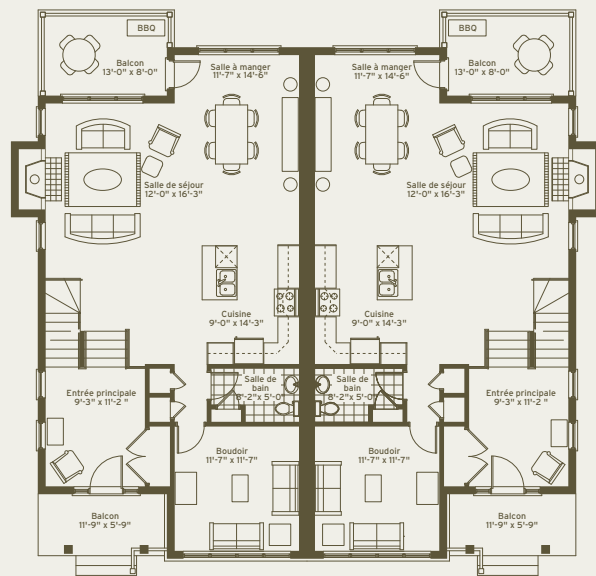

Modèle LE POINT DE VUE

Rez-de-chaussée
Quartier des maîtres
Niveau jardin

1080 pi.ca.
600 pi.ca.
930 pi.ca.

Les spécifications et les dimensions sont sujettes à changement sans préavis. La superficie réelle peut varier de la superficie indiquée. Vendu non-meublé. *Incluant garage.

2610 pi.ca.

Rez-de-chaussée

1080 pi.ca.

1080 pi.ca.

Quartier des maîtres

600 pi.ca.

600 pi.ca.

Niveau jardin