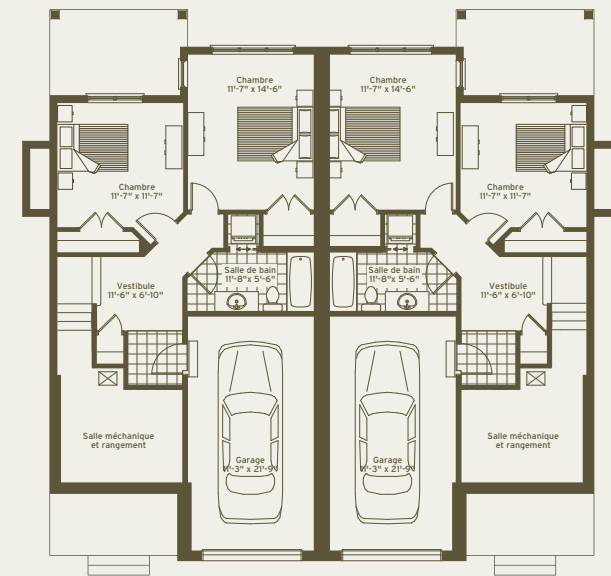

Modèle LE POINT DE VUE

Rez-de-chaussée
Quartier des maîtres
Niveau jardin

1080 pi.ca.
600 pi.ca.
930 pi.ca.

Les spécifications et les dimensions sont sujettes à changement sans préavis. La superficie réelle peut varier de la superficie indiquée. Vendu non-meublé. *Incluant garage.

2610 pi.ca.

Rez-de-chaussée

1080 pi.ca.

1080 pi.ca.

Quartier des maîtres

600 pi.ca.

600 pi.ca.

Niveau jardin