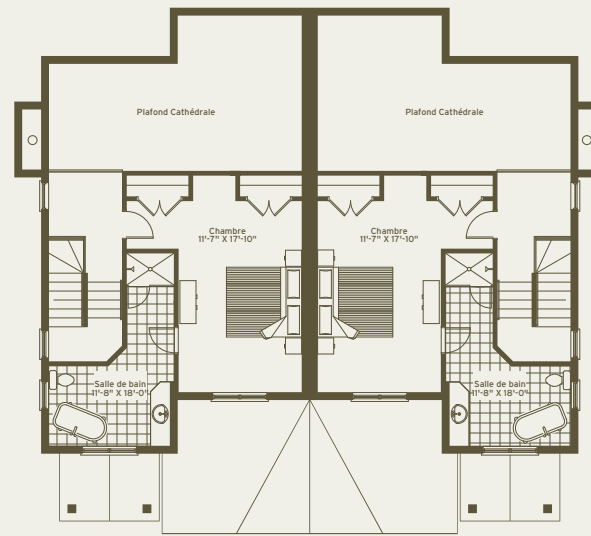

Modèle LE POINT DE VUE

Rez-de-chaussée
Quartier des maîtres
Niveau jardin

1080 pi.ca.
600 pi.ca.
930 pi.ca.

Les spécifications et les dimensions sont sujettes à changement sans préavis. La superficie réelle peut varier de la superficie indiquée. Vendu non-meublé. *Incluant garage.

2610 pi.ca.

Rez-de-chaussée

1080 pi.ca.

1080 pi.ca.

Quartier des maîtres

600 pi.ca.

600 pi.ca.

Niveau jardin